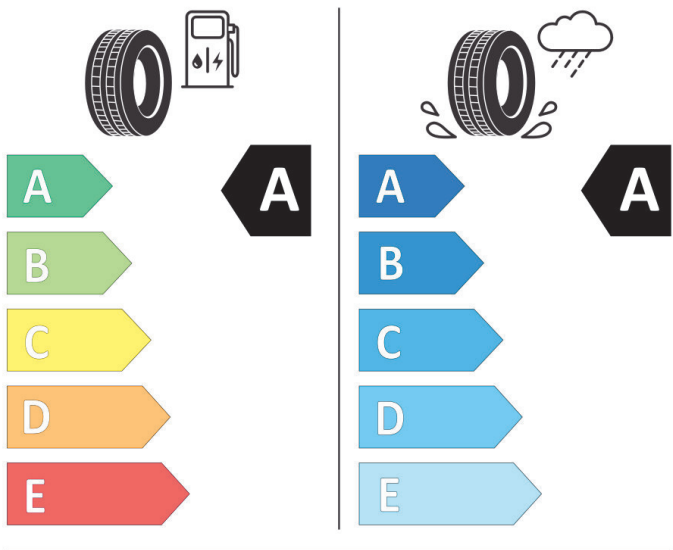

N EXEN TIRE

16516

215/55R17 94 T

Cl

2020/740