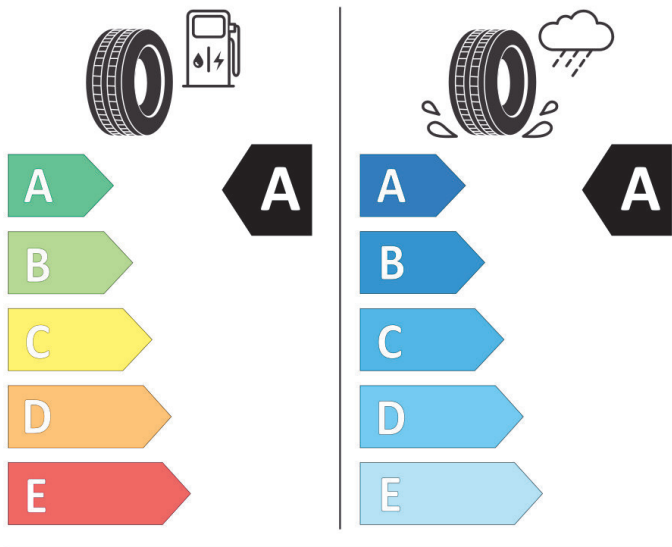

2020/740

215/55 R 17 94 T

Cl