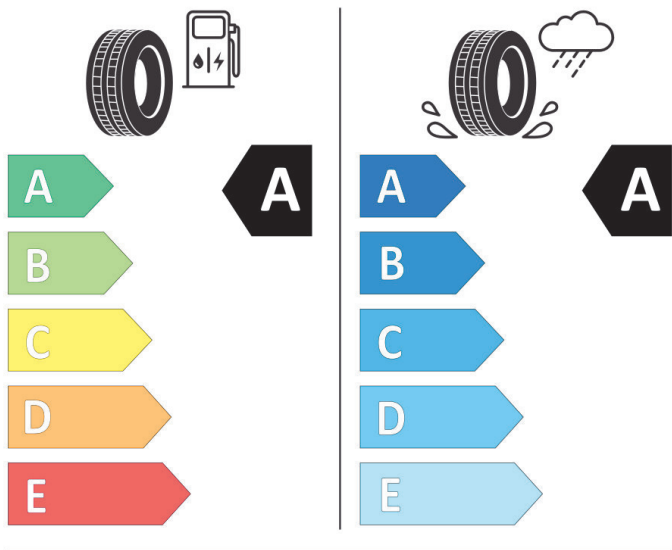

16516

215/55R17 94 T

Cl

2020/740

215/55 R18 95 T

Cl

2020/740

215/55 R 17 94 T