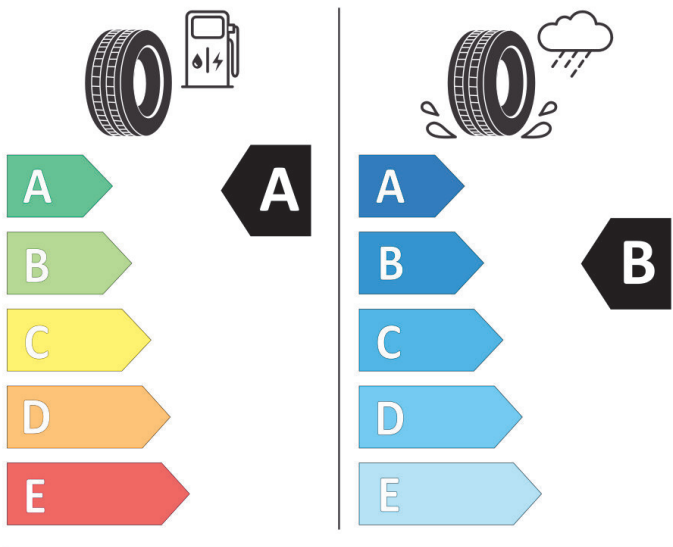

2020/740

215/55 R 18 95 T

Cl