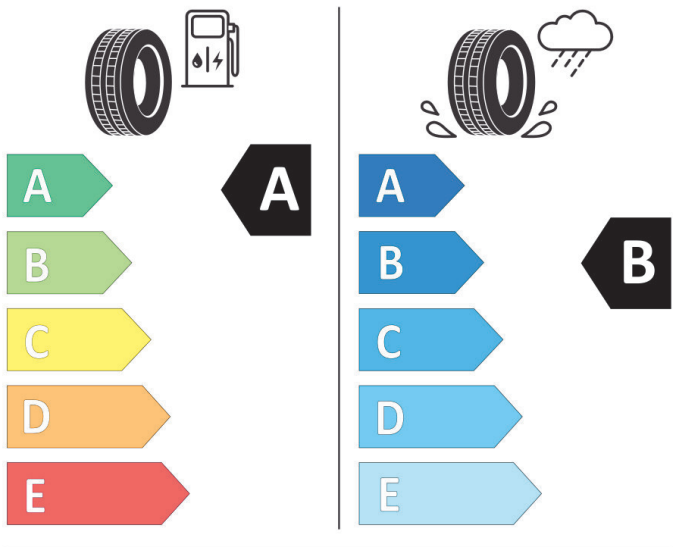

16516

215/55R17 94 T

Cl

2020/740

215/55 R18 95 T

Cl

2020/740

215/55 R 17 94 T