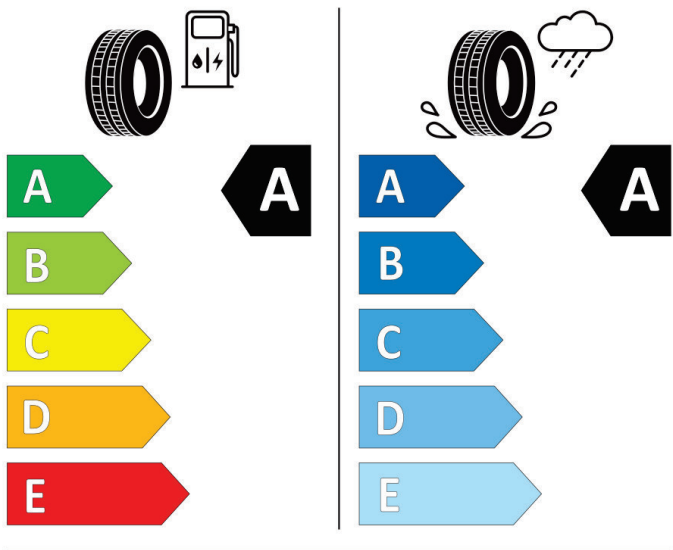

Hankook

1032199

255/45R19 100 V

cl

2020/740