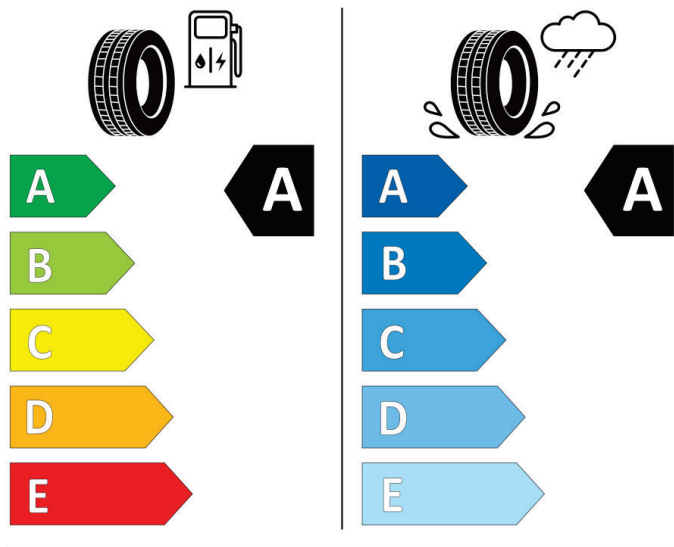

225/50 R18 95 V

cl

2020/740

Continental

0313897

225/50 R 18 95 V

cl

2020/740