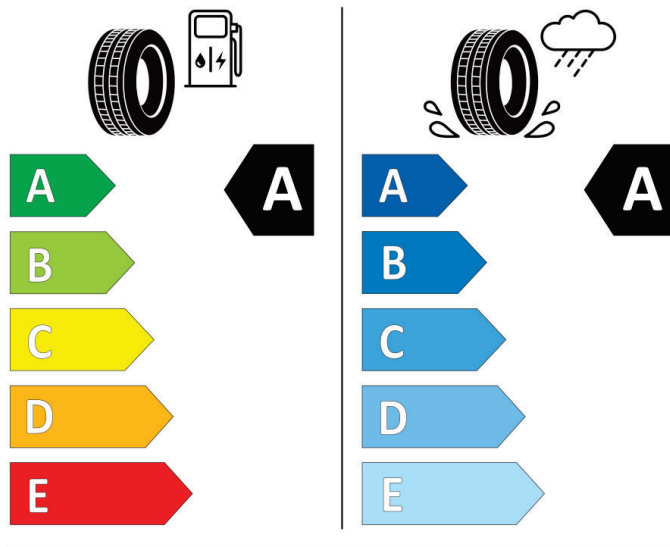

Bridgestone

28722

255/45 R19 100 V

Cl

2020/740