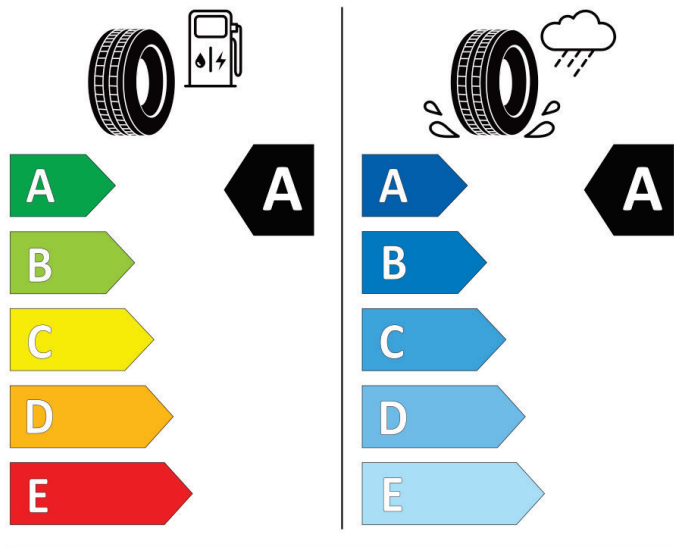

Hankook

1032199

255/45R19 100 V

cl

2020/740