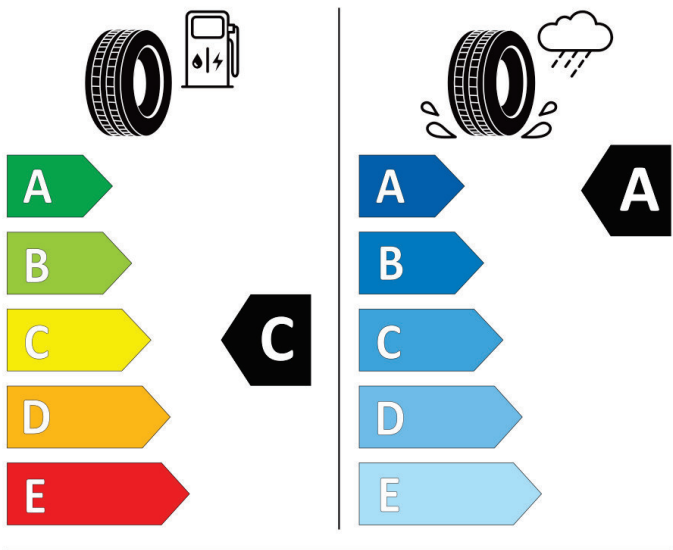

cl

2020/740

Hankook

1034810

225/45R17 91 W

cl

2020/740

Hankook