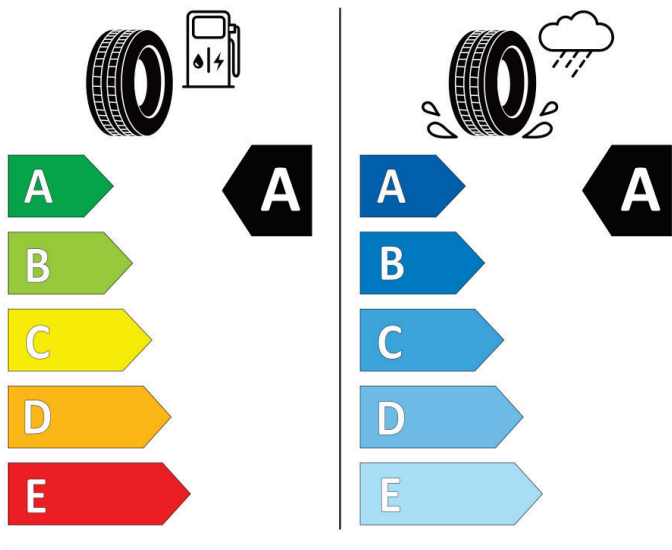

255/45R19 100 V

cl

2020/740

Hankook

1033676

225/50R18 95 V

cl

2020/740