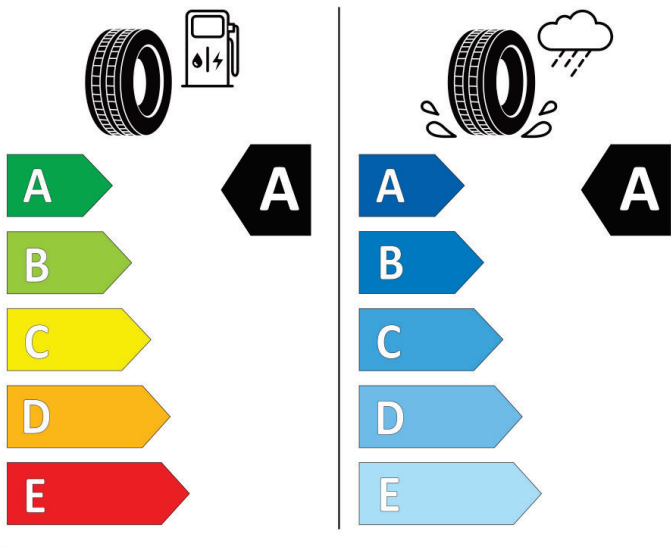

Hankook

1033676

225/50R18 95 V

Cl

2020/740

Bridgestone

28722

255/45 R19 100 V