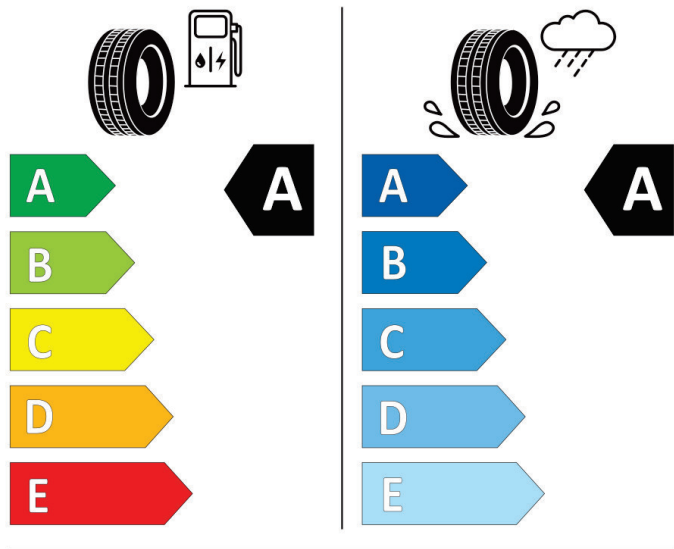

LINLONG

221033695

255/45R19 100 V

cl

2020/740