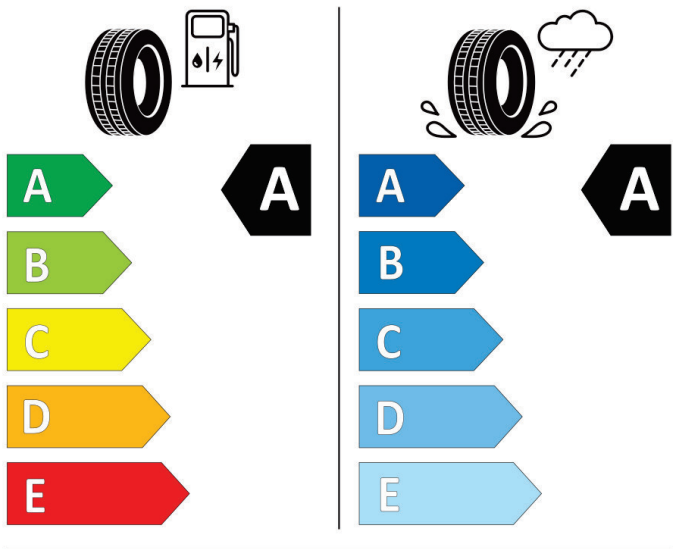

29827

225/45 R17 91 W

cl

2020/740

KUMHO PS71

2359821

215/65 R17 99 V

cl