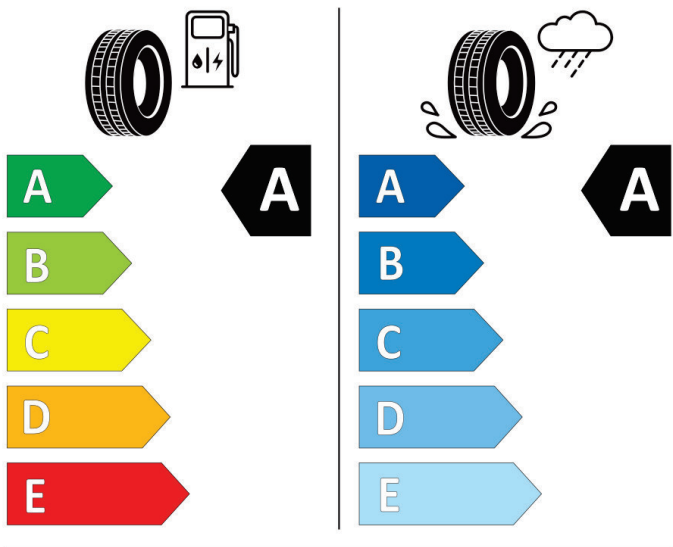

LIN LONG

221033695

255/45R19 100 V

Cl

2020/740