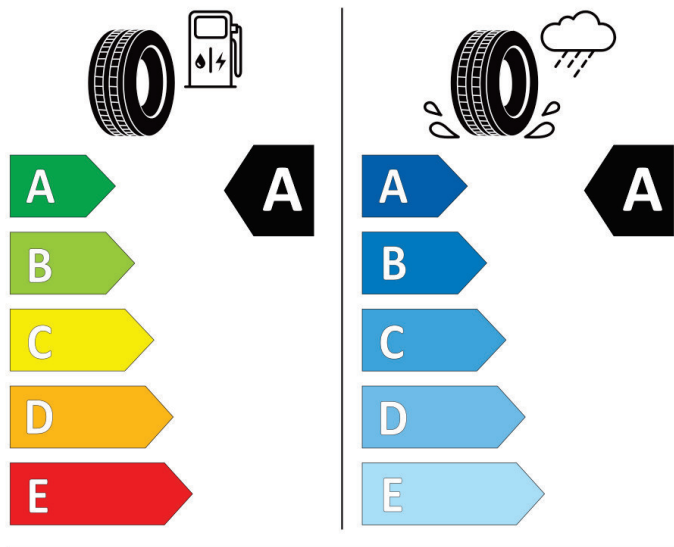

255/45R19 100 V

Cl

2020/740

Continental

0313897

225/50 R 18 95 V

Cl

2020/740