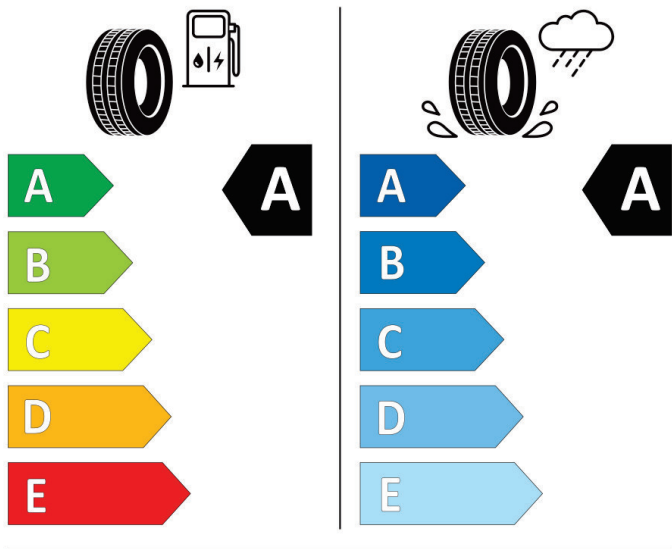

LINGLONG

221033695

255/45R19 100 V

cl

2020/740