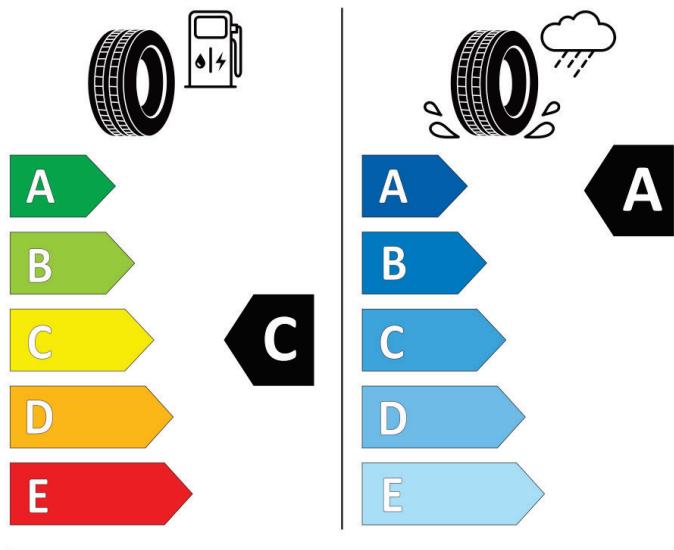

Hankook

1034810

225/45R17 91 W

cl