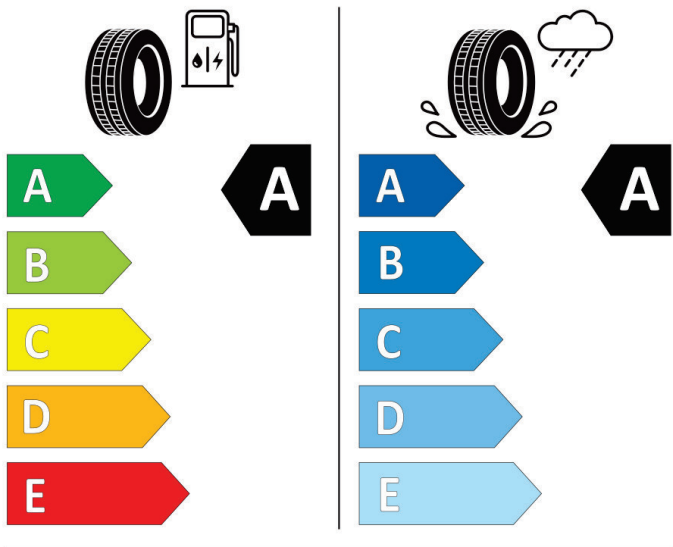

546144

225/45R17 91 W

Cl

2020/740

Hankook

1024355

215/65R17 99 V

Cl