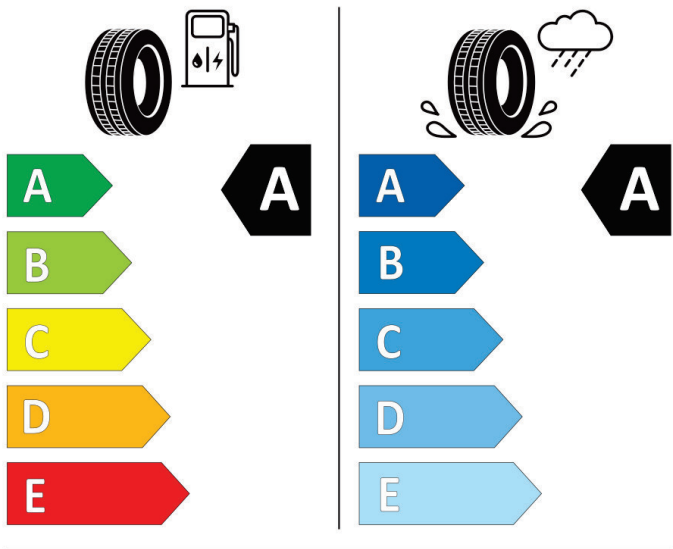

Bridgestone

29865

225/50 R18 95 V

cl

2020/740