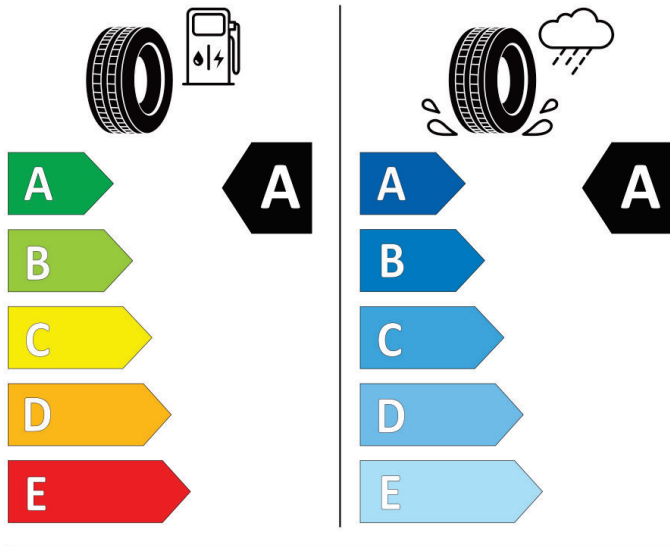

# ENERG

**KUMHO HS52**

2330691

225/50 R18 95 V

C1

2020/740