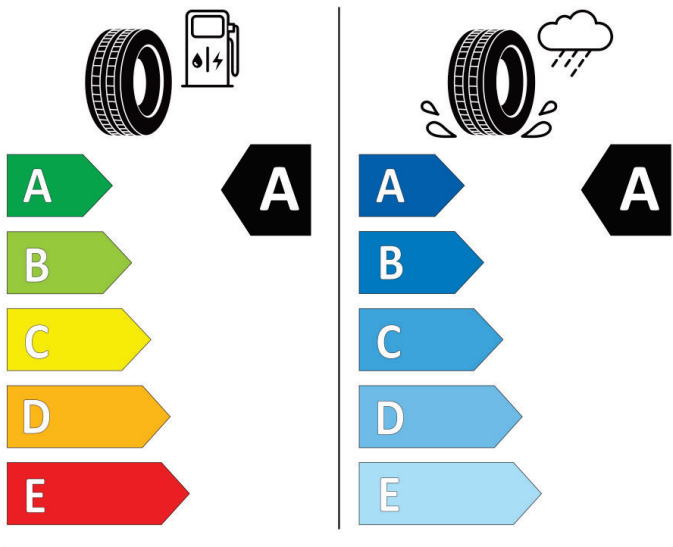

1034810

225/45R17 91 W

cl

2020/740

Hankook

1032199

255/45R19 100 V

cl