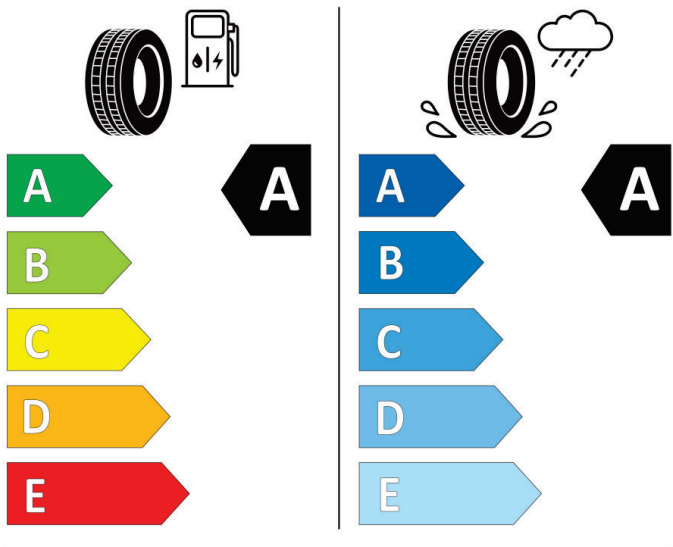

KUMHO HS2

2330691

225/50 R18 95 V

cl

2020/740