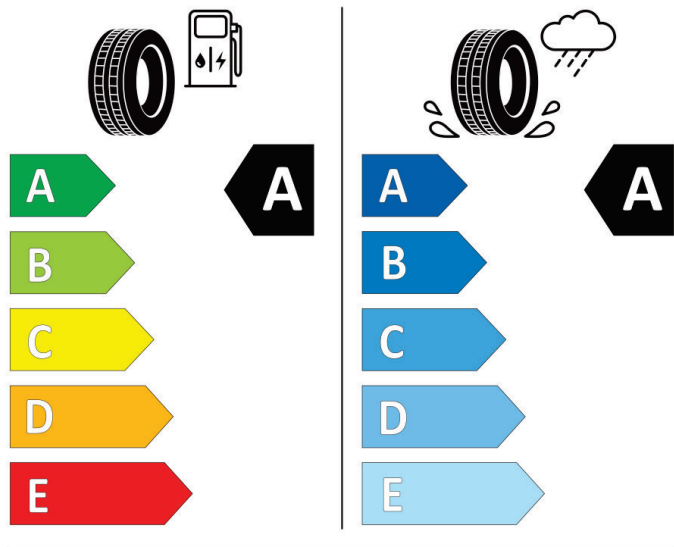

2020/740

Bridgestone

28722

255/45 R19 100 V

Cl

2020/740

LIN LONG

221033695